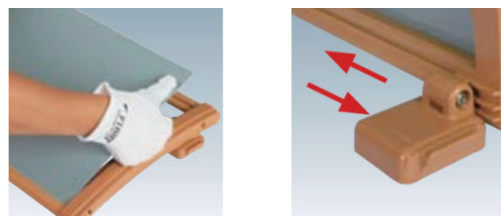

POP スタンド R 型

仕様

サイズ 外寸：D83 × W894 × H268mm
面板：W840 × H257mm
材質 本体：ABS樹脂 面板：前板/塩ビ 背板/PET
色 ブラック/ブラウン

¥ **7,000** [税抜]

備考

定番のマグネット式R型POPスタンド。棚仕器のTOPボードに最適。
メディアを挿入時の面板の差し替えは正面から差し込むだけで手軽に行えます。様々な場所に設置できるようにマグネット部分は移動する構造になっており卓上を効果的に演出します。