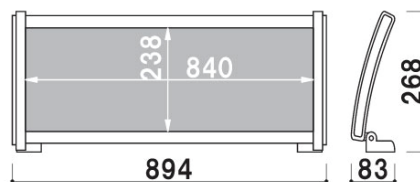

POP スタンド R 型

仕様

サイズ 外寸：D83 × W894 × H268mm
面板：W840 × H257mm
材質 本体：ABS樹脂 面板：前板/塩ビ 背板/PET
色 ブラック/ブラウン

¥ **7,000** [税抜]

備考

定番のマグネット式R型POPスタンド。棚仕器のTOPボードに最適。
メディアを挿入時の面板の差し替えは正面から差し込むだけで手軽に行えます。様々な場所に設置できるようにマグネット部分は移動する構造になっており卓上を効果的に演出します。